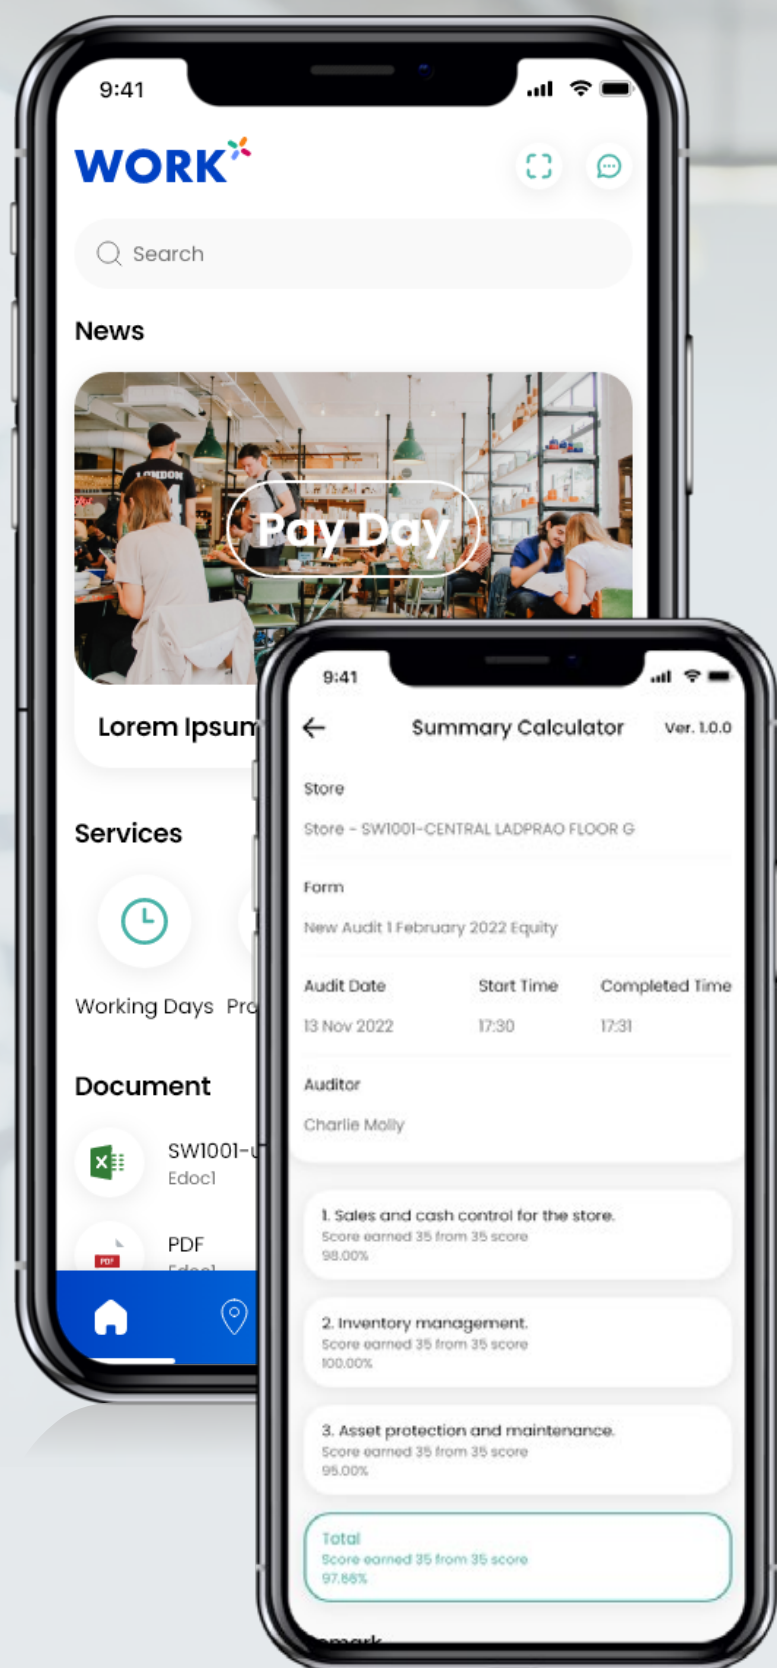

WORK INSPECTION

แอปพลิเคชันที่ช่วยให้
ตรวจสอบทุกอย่างได้
ง่ายและสะดวกเพียง
แค่ปลายนิ้ว

เหมาะสำหรับ

ร้านค้า

โรงงาน

คลังสินค้า

สาขาต่างๆ

ตรวจทุกรายละเอียด
ที่สำคัญได้ทุกจุด

ตรวจสอบทุกพื้นที่ของธุรกิจได้ อย่างสม่ำเสมอด้วย WORK+ INSPECTION

เพื่อให้ปลอดภัยและได้มาตรฐานตามที่กำหนด สามารถตรวจสอบได้
ทุกจุดด้วยแบบฟอร์มออนไลน์ที่เหมาะสมกับธุรกิจ พร้อมกับการอนุมัติ
ผลตรวจสอบและรายงานผลอัตโนมัติผ่านทางออนไลน์ได้ตลอดเวลา

ช่วยจัดการมาตรฐานทุกสาขาได้ทันที

รองรับการขยายสาขาของธุรกิจ ที่ช่วยควบคุมให้ทุกสาขาดำเนินงาน
ได้ตามมาตรฐานเดียวกัน

ยุติทุกความเสียหายร้ายแรงที่อาจ เกิดขึ้นได้ตลอด

พร้อมกับการตรวจซ้ำทุกจุดสำคัญพร้อมกับการรายงานผล
การตรวจสอบ มั่นใจได้ว่าทุกตารางนิ้วของธุรกิจปลอดภัยอยู่เสมอ